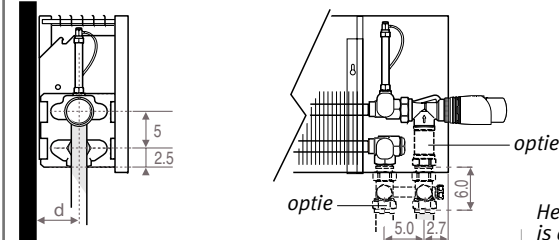

VOORBEELD MET JAGA VENTIEL - NAAR DE VLOER

Het Jaga type 6 ventiel is alleen aansluitbaar voor toepassing met Strada type 06.