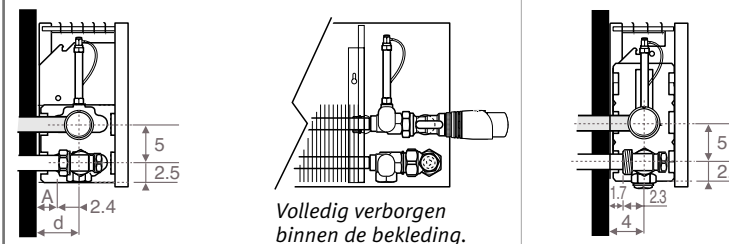

TWIN POWER

Strada is ook verkrijgbaar met de superkrachtige Twin warmtewisselaars. Keteltemperatuur gemiddeld 15% lager voor gelijke radiatorafmetingen !

AFMETINGEN

STRW
Strada Wall

AFMETINGEN IN CM

Type	B	d	h min*
06	8.5	4.0	10
10-11	11.8	5.2	10
15-16	16.8	7.7	12
20-21	21.8	10.2	15

Gedetailleerde info: zie Aansluitsets & ventielen.

AANSLUITING NAAR DE VLOER		AANSLUITING NAAR DE WAND	
Type	d	Type	A
06	4.0	06	1.8
10-11	5.2	10-11	2.9
15-16	7.7	15-16	5.3
20-21	10.2	20-21	7.9