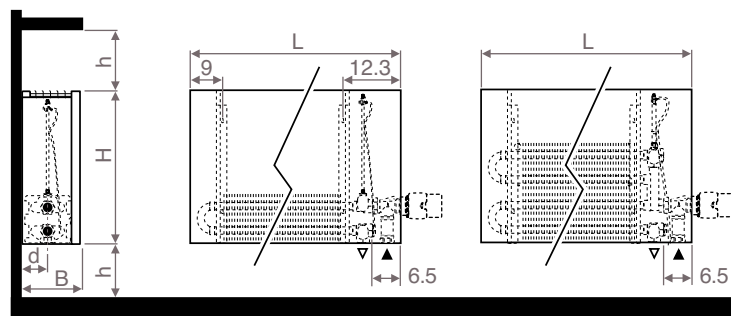

Andere kleuren: zie kleurenkaart

HR-KETEL COMBINATIE

De Strada met zijn moderne Low-H₂O element is door zijn lage waterinhoud en hoge warmtegeleidingscoëfficiënt voor lage aanvoertemperaturen ideaal in combinatie met HR-ketels.

TWIN POWER

Strada is ook verkrijgbaar met de superkrachtige Twin warmtewisselaars. Keteltemperatuur gemiddeld 15% lager voor gelijke radiatorafmetingen !

AFMETINGEN

STRW
Strada Wall

AFMETINGEN IN CM

Type	B	d	h min*
06	8.5	4.0	10
10-11	11.8	5.2	10
15-16	16.8	7.7	12
20-21	21.8	10.2	15