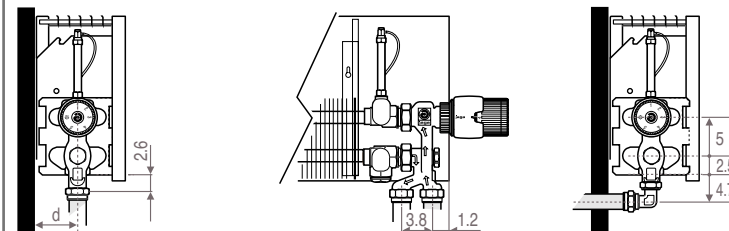

VOORBEELD MET JAGA-PRO VENTIEL - NAAR DE WAND OF DE VLOER