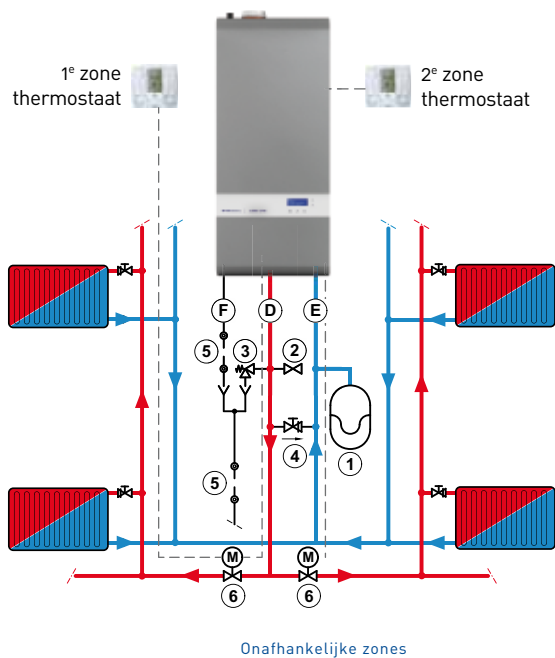

# Voor iedere warmwaterwens een **passend** toestel

Onze toestellen hebben de hoogste keurmerken voor warm water, van comfortklasse 4 tot en met 6 en hoger. Dat is prettig, want zo is er voor iedere warmwaterwens een passend toestel. Met ons kleinste toestel kunt u al heerlijk comfortabel een bad nemen. Maar wilt u op twee punten tegelijkertijd warm water tappen, uw bad snel vullen én royaal douchen, zelfs met zijstralen, dan kan dat ook. En om zelfs de royaalste wens te vervullen, kunt u bij Itho Daalderop ook terecht voor een extra boiler.

# Behaaglijk **wooncomfort** door tweede cv-zone

U woont pas echt comfortabel als u in huis continu de juiste gevoelstemperatuur heeft. Cv-ketels van Itho Daalderop zijn intelligent en stemmen de temperatuur in huis exact af op uw warmtevraag. De warmtevraag wordt bepaald door uw wensen en de staat van uw woning en installatie. Met het tweede cv-zone systeem van de Cube One en de Combifort2 krijgt u de mogelijkheid om twee cv-zones apart aan te sluiten. U bepaalt dan zelf waar, en wanneer, u wilt stoken. Zo kunt u een enkele ruimte verwarmen in plaats van het hele huis. Met een tweede cv-zone bespaart u gemiddeld 18 procent op uw energierekening. Ook de combinatie van vloerverwarming en de klassieke radiatoren is bij de Itho Daalderop cv-ketels perfect mogelijk.

## Principe aansluitschema's

D. Cv-aanvoer

E. Cv-retour

F. Condensafvoer

1. Expansievat

2. Vulkraan

3. Overdrukventiel

4. Drukverschilregelaar