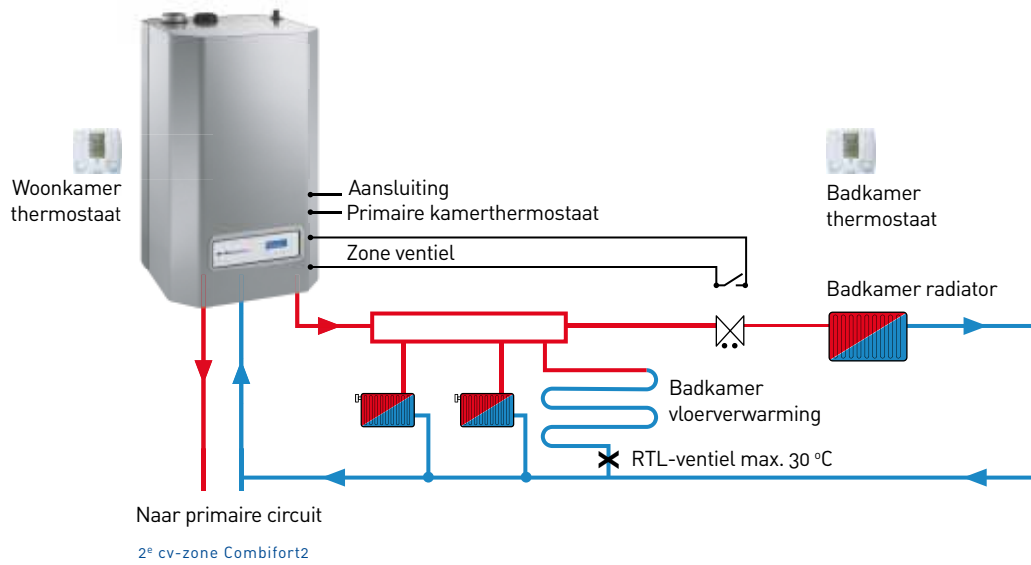

# Behaaglijk **wooncomfort** door tweede cv-zone

U woont pas echt comfortabel als u in huis continu de juiste gevoelstemperatuur heeft. Cv-ketels van Itho Daalderop zijn intelligent en stemmen de temperatuur in huis exact af op uw warmtevraag. De warmtevraag wordt bepaald door uw wensen en de staat van uw woning en installatie. Met het tweede cv-zone systeem van de Cube One en de Combifort2 krijgt u de mogelijkheid om twee cv-zones apart aan te sluiten. U bepaalt dan zelf waar, en wanneer, u wilt stoken. Zo kunt u een enkele ruimte verwarmen in plaats van het hele huis. Met een tweede cv-zone bespaart u gemiddeld 18 procent op uw energierekening. Ook de combinatie van vloerverwarming en de klassieke radiatoren is bij de Itho Daalderop cv-ketels perfect mogelijk.

## Principe aansluitschema's

D. Cv-aanvoer

E. Cv-retour

F. Condensafvoer

1. Expansievat

2. Vulkraan

3. Overdrukventiel

4. Drukverschilregelaar

5. Sifon

6. Zoneventiel

# Principe aansluitschema's

Aansluiting van 2° cv zones op primaire uitgang Combifort2

Aansluiting van 1 gemengde cv zone op primaire uitgang Combifort2 samen met aansluiting 2° cv-circuits