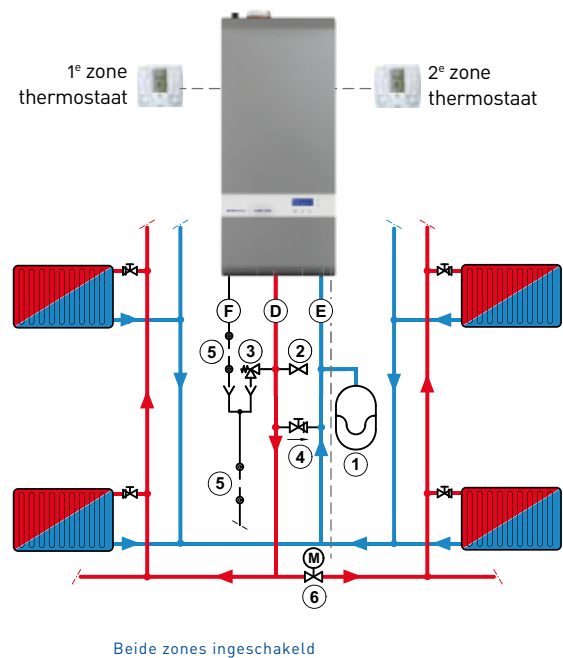

# Voor iedere warmwaterwens een **passend** toestel

Onze toestellen hebben de hoogste keurmerken voor warm water, van comfortklasse 4 tot en met 6 en hoger. Dat is prettig, want zo is er voor iedere warmwaterwens een passend toestel. Met ons kleinste toestel kunt u al heerlijk comfortabel een bad nemen. Maar wilt u op twee punten tegelijkertijd warm water tappen, uw bad snel vullen én royaal douchen, zelfs met zijstralen, dan kan dat ook. En om zelfs de royaalste wens te vervullen, kunt u bij Itho Daalderop ook terecht voor een extra boiler.

# Behaaglijk **wooncomfort** door tweede cv-zone

U woont pas echt comfortabel als u in huis continu de juiste gevoelstemperatuur heeft. Cv-ketels van Itho Daalderop zijn intelligent en stemmen de temperatuur in huis exact af op uw warmtevraag. De warmtevraag wordt bepaald door uw wensen en de staat van uw woning en installatie. Met het tweede cv-zone systeem van de Cube One en de Combifort2 krijgt u de mogelijkheid om twee cv-zones apart aan te sluiten. U bepaalt dan zelf waar, en wanneer, u wilt stoken. Zo kunt u een enkele ruimte verwarmen in plaats van het hele huis. Met een tweede cv-zone bespaart u gemiddeld 18 procent op uw energierekening. Ook de combinatie van vloerverwarming en de klassieke radiatoren is bij de Itho Daalderop cv-ketels perfect mogelijk.

## Principe aansluitschema's

D. Cv-aanvoer

E. Cv-retour

F. Condensafvoer

1. Expansievat

2. Vulkraan

3. Overdrukventiel

4. Drukverschilregelaar