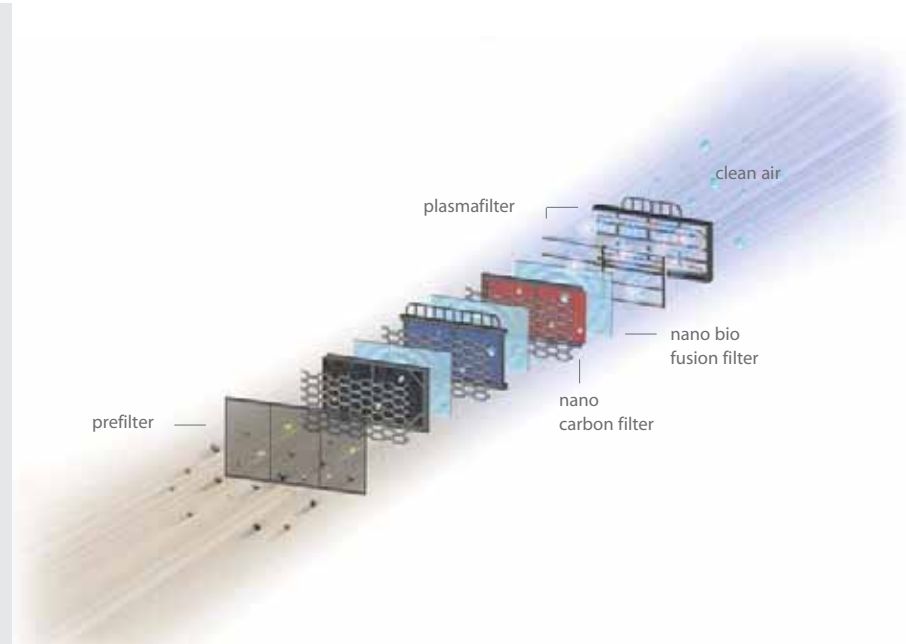

Neo Plasmafilter

Het unieke, door LG ontwikkelde Neo Plasma luchtreinigingssysteem verwijdert niet alleen microscopisch kleine vuildeeltjes en stof, maar ook huismijt, pollen en haren van huisdieren zodat u allergische aandoeningen zoals astma kunt helpen voorkomen. Het vangt tevens geurdeeltjes op, zodat onaangename geuren worden verwijderd.

Het filter kunt u gewoon met een stofzuiger reinigen en steeds opnieuw gebruiken. U bent dus altijd verzekerd van schone lucht, zonder dat u er aan hoeft te denken om het filter elke keer te moeten vervangen, zoals voorheen. En daarmee bespaart u op de kosten.

'Eindelijk een airco die gezien mag worden'